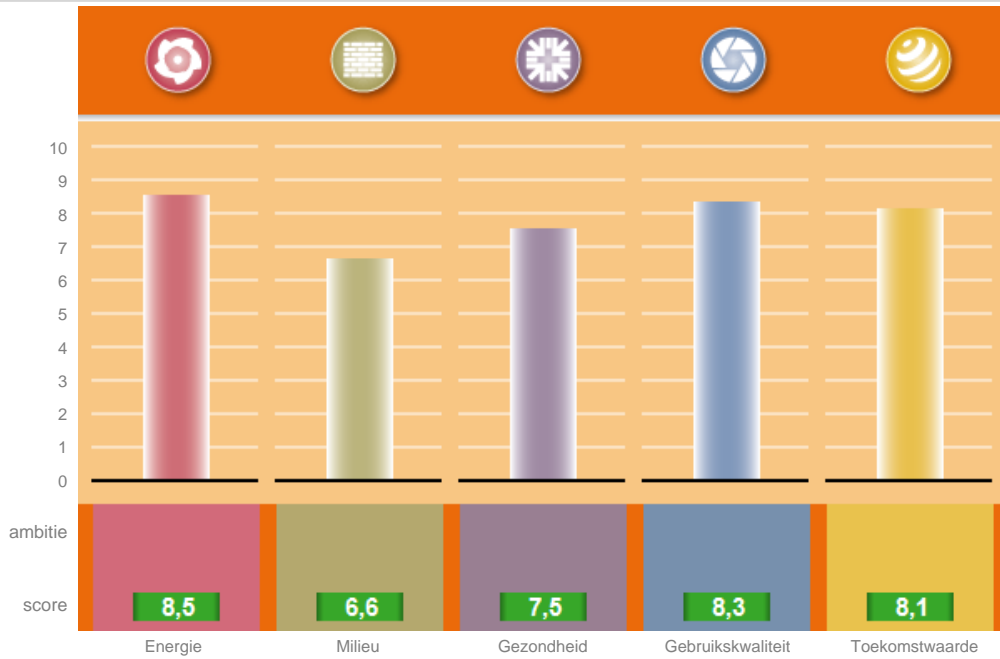

Resultaten

Resultaten

Duurzaamheidslabel

DUURZAAMHEIDSLABEL MARIËNBOSCH

Adres:
plaats:

Bijzondere kwaliteiten:

- > sociaal veilig
- > in goede staat van onderhoud
- > zeer energiezuinig
- > karakteristieke bouw
- > comfortabel

Energie label: